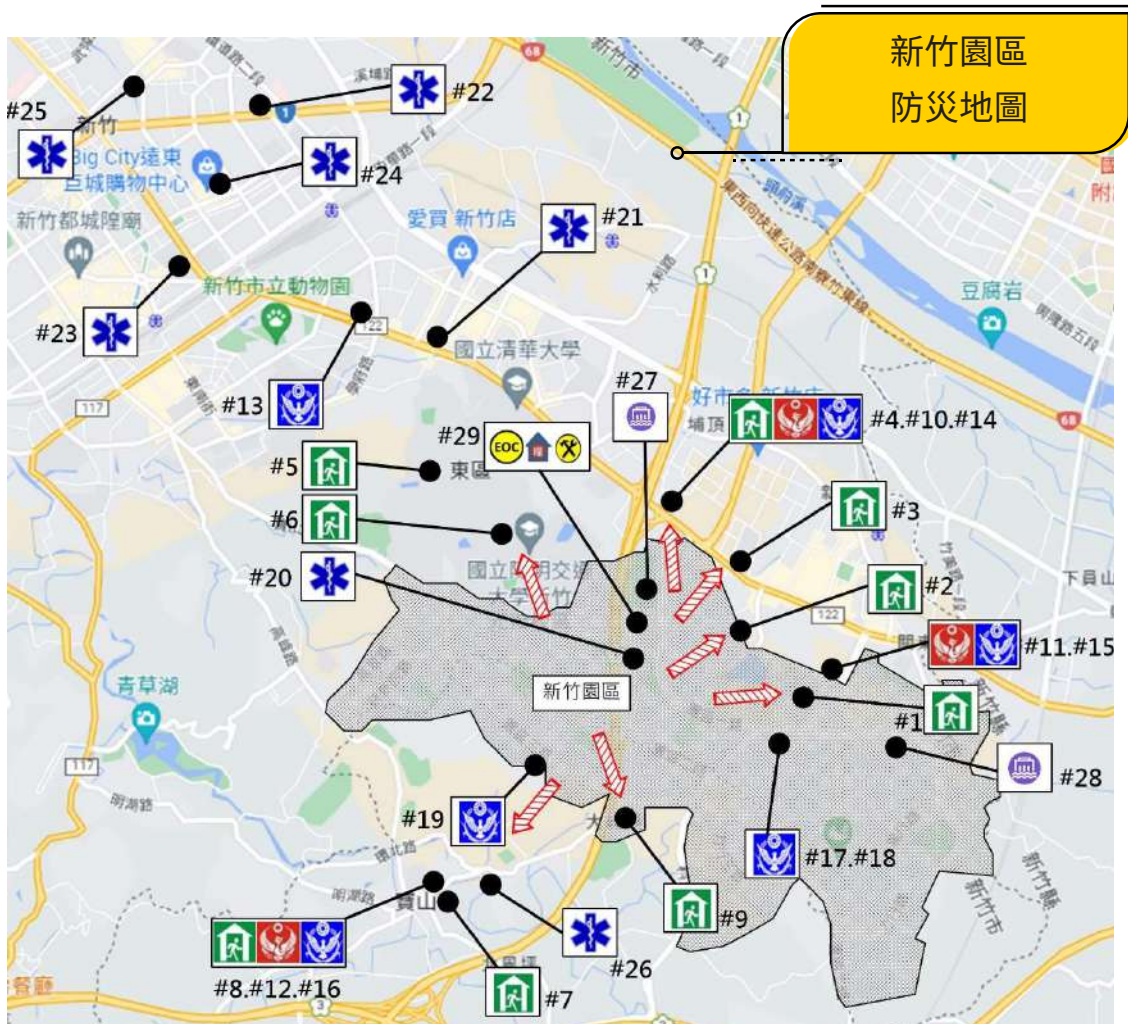

# 推廣園區救災資訊 建置園區防災地圖

Solidifying Disaster Response Ecosystem, the Hsinchu Science Park Established a Disaster Prevention Map

園區災防マップ作成、園區災防情報を共有

文・圖／工商組 鄭敦仁

科學園區為國家科技發展重鎮，科管局為讓園區利害關係者認識科學園區防災資訊，彙合園區周邊警察、消防、醫療等單位及防災資訊網站、通報單位，標註臨近園區避難收容處所及管理單位聯絡方式，製作新竹科學園區六園區防災地圖，可掃描 QR CODE 下載使用。

園區防災地圖可有效顯示出科學園區現有防救災相關資源及避難收容處所，

災時供指揮官調度運用。民眾亦可藉由防災地圖疏散避難方向之引導，迅速安全抵達鄰近避難收容處所，有助於園區災害防救應變及緊急疏散避難。

為加強園區安全防護應變，科管局設有「24 小時緊急通報專線」，各園區如遇各類事故或狀況發生，皆可立即撥打專線電話：03-5776666，通報管理局即時協調及處置。

六園區防災地圖

新竹園區  
防災地圖

- 圖例
- 疏散避難方向
  - 救援器材放置點
  - 消防單位
  - 警察單位
  - 室內避難收容處所
  - 適用地震災害
  - 物資儲備點
  - 應變中心
  - 污水處理廠
  - 醫療院所

避難收容處所	編號	設施名稱	地址	編號	設施名稱	地址
	#1	竹科實中 03-5777011#251	新竹市東區介壽路 300 號	#6	國立交通大學 03-5712121#51502	新竹市東區大學路 1001 號
	#2	科園國小 03-6668421#130	新竹市東區科學園路 171 號	#7	寶山鄉行政大樓 03-5200090	新竹縣寶山鄉雙園路二段 325 號 5 樓
	#3	光武國中 03-5773934#700	新竹市東區光復路一段 512 號	#8	雙溪國小 03-5202151#201	新竹縣寶山鄉雙園路二段 310 號
	#4	龍山國小 03-5774287#713	新竹市東區光復路一段 574 號	#9	大崎集會所 03-5776131	新竹縣寶山鄉雙園路一段 6 巷 32 號
	#5	國立清華大學 03-5730734	新竹市東區光復路二段 101 號			

警備、醫療院所等設施	編號	設施名稱	地址	編號	設施名稱	地址
	#10	新竹市消防局埔頂分隊	新竹市光復路一段 568 號	#21	馬偕醫院新竹分院	新竹市光復路二段 690 號
	#11	新竹市消防局金山分隊	新竹市介壽路 190 號	#22	臺大附設醫院新竹分院	新竹市經國路一段 442 巷 25 號
	#12	新竹縣消防局寶山分隊	新竹縣雙園路二段 288 號	#23	新竹市東區衛生所	新竹市民族路 40 之 2 號
	#13	新竹市警察局第二分局	新竹市光復路二段 798 號	#24	新竹市衛生局	新竹市中央路 241 號 10-12 樓
	#14	新竹市警察局埔頂派出所	新竹市光復路一段 568 號	#25	新竹市北區衛生所	新竹市國華街 69 號
	#15	新竹市警察局關東橋派出所	新竹市介壽路 200 號	#26	新竹縣寶山鄉衛生所	新竹縣雙園路二段 273 號
	#16	新竹縣警察局寶山分駐所	新竹縣三峰路二段 636 號	#27	新竹園區污水處理廠	新竹市園區一路 4 號
	#17、#18	保警中隊／竹園分隊	新竹市園區一路 8 號	#28	新竹園區篤行污水處理廠	新竹市力行三路 1 號
	#19	保警竹村分隊	新竹縣園區三路 101 號	#29	新竹科學園區管理局	新竹市新安路 2 號
	#20	員工診所	新竹市工業東二路 2 號			